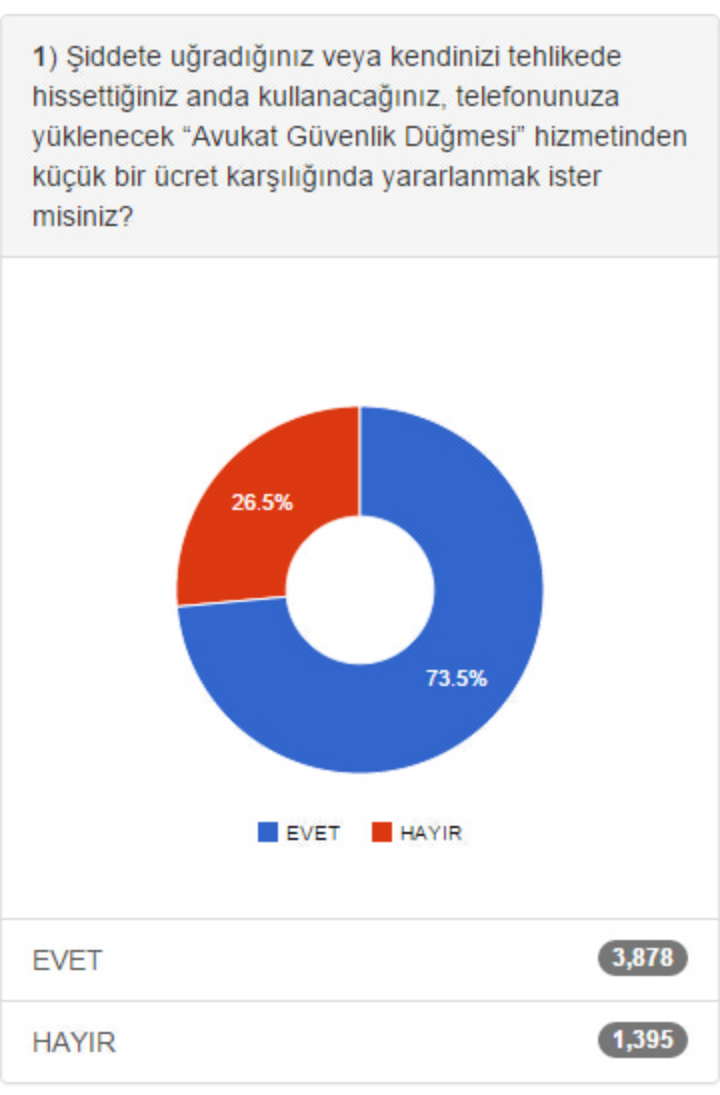

Genel Bakış	
Anket Tipi	Özel Link
Toplam Katılımcı	72,704
Cevaplayan	5,273
Cinsiyet	
♀ Kadın	1,947
♂ Erkek	3,326
Yaş Aralıkları	
25 altı	0
25 ile 45 Arası	0
45 ile 65 Arası	0
65 üzeri	0

Şehir	
İSTANBUL	1,909
ANKARA	572
İZMİR	411
ANTALYA	190
BURSA	177
KONYA	130
MERSİN	99
KOCAELİ	90
GAZİANTEP	86
SAMSUN	80
KAYSERİ	77
AYDIN	75
ADANA	63
DENİZLİ	60
DIYARBAKIR	55
BALIKESİR	55
MANİSA	53
ŞANLIURFA	50
HATAY	50
TEKİRDAĞ	48
ESKİŞEHİR	48
MUĞLA	45
UŞAK	37
SAKARYA	34
ERZURUM	34
EDİRNE	33
ZONGULDAK	30
MALATYA	30
SİVAS	30
VAN	30
TRABZON	28
TOKAT	27
ÇANAKKALE	26
AFYONKARAHİSAR	25
KAHRAMANMARAŞ	25
ORDU	25
ÇORUM	22
KIRKLARELİ	21
GİRESUN	21
NEVŞEHİR	20
MARDİN	19
KÜTAHYA	19
ADİYAMAN	17
ELAZIĞ	16
BATMAN	16
OSMANIYE	15
AKSARAY	15
YOZGAT	15
ISPARTA	13
KIRIKKALE	13
KASTAMONU	13
ŞIRNAK	12
BOLU	11
KARAMAN	11
AMASYA	11
ERZİNCAN	10
BURDUR	9
YALOVA	9
RİZE	9
KARABÜK	8
AĞRI	8
BİTLİS	8
NİĞDE	8
DÜZCE	7
HAKKARİ	7
BİLECİK	6
ARTVİN	6
MUŞ	6
SİNOP	6
TUNCELİ	4
BİNGÖL	3
GÜMÜŞHANE	3
KİLİS	3
KARS	3
İĞDIR	3
KIRŞEHİR	3
Belirtilmemiş	2
SİİRT	2
BARTIN	2
ÇANKIRI	1